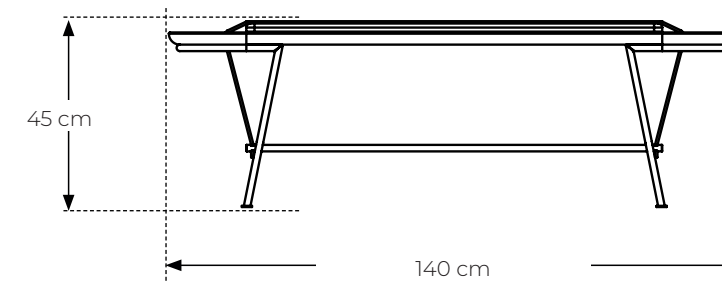

# MAYA - bench

**Item number:** 19006 (1pc)

**Designer:** NODE (Bertil Stam)

**Stackable:** no

**Measurements:**

**Seat:** Solid oak tray on sides / MDF oak veneer

**Cushion:** 100% polyester; 380g/m<sup>3</sup>

**Colour:** Wash white

**Packing size:**

**Item number:** 19007 (1pc)

**Seat:** MDF oak veneer

**Cushion:** 100% polyester; 380g/m<sup>3</sup>

**Colour:** Wash white