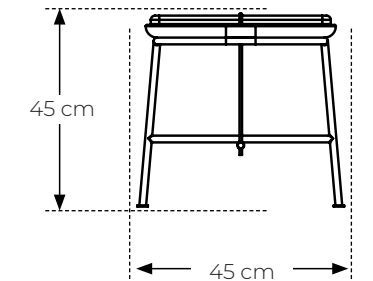

# MAYA - bench

**Item number:** 19006 (1pc)

**Designer:** NODE (Bertil Stam)

**Stackable:** no

**Measurements:**

**Seat:** Solid oak tray on sides / MDF oak veneer

**Cushion:** 100% polyester; 380g/m<sup>3</sup>

**Colour:** Wash white

**Packing size:**

**Item number:** 19007 (1pc)

**Seat:** MDF oak veneer

**Cushion:** 100% polyester; 380g/m<sup>3</sup>

**Colour:** Wash white