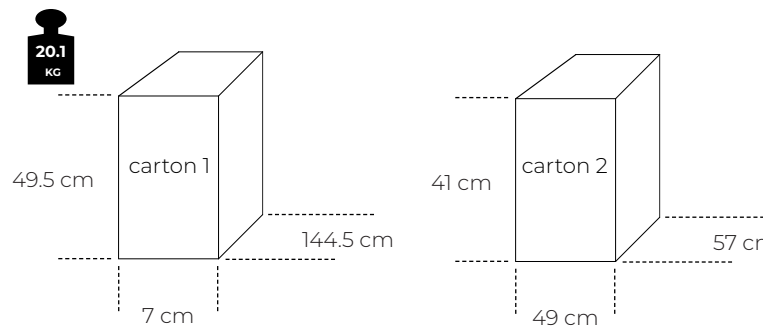

# MAYA - bench

**Item number:** 19006 (1pc)

**Designer:** NODE (Bertil Stam)

**Stackable:** no

**Measurements:**

**Seat:** Solid oak tray on sides / MDF oak veneer

**Cushion:** 100% polyester; 380g/m<sup>3</sup>

**Colour:** Wash white

**Packing size:**

**Item number:** 19007 (1pc)

**Seat:** MDF oak veneer

**Cushion:** 100% polyester; 380g/m<sup>3</sup>

**Colour:** Wash white