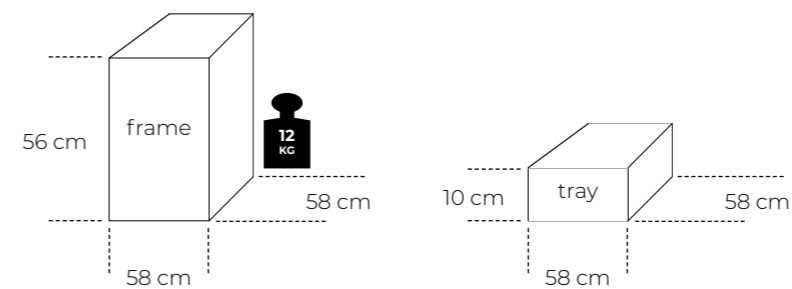

# LUNA - side table

**Designer:** Steffensen & Würtz

**Stackable:** no

**Measurements:**

**Packing size:**

**Item number:** 20008 (1pc)

**Frame:** Metal / power coating

**Tray:** without tray