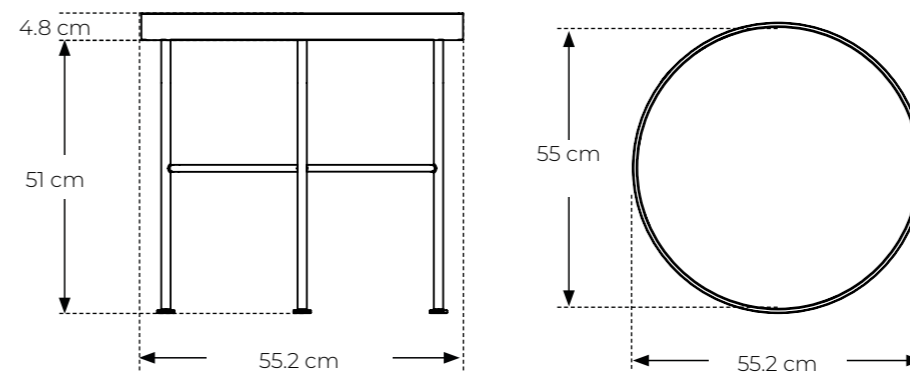

# LUNA - side table

**Designer:** Steffensen & Würtz

**Stackable:** no

**Measurements:**

**Packing size:**

**Item number:** 20008 (1pc)

**Frame:** Metal / power coating

**Tray:** without tray